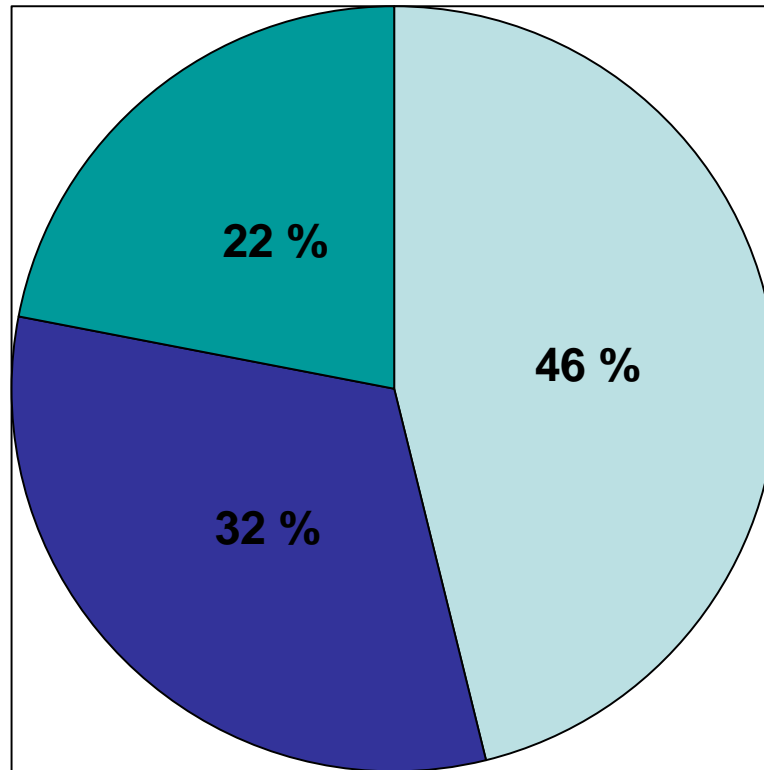

Katsoisitko koulutusohjelman televisiosta (n=587)