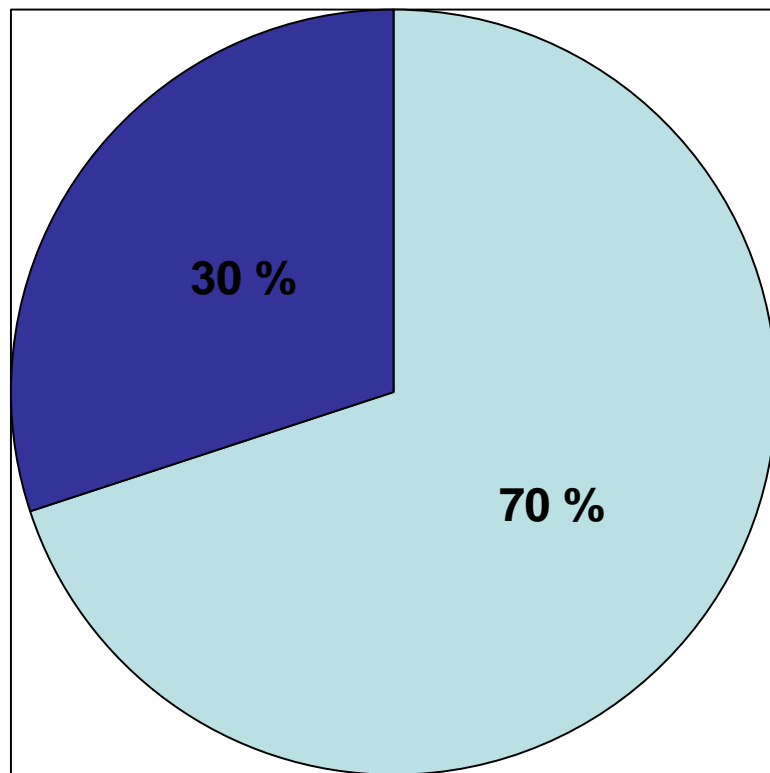

Oletko tehnyt jatkopäätöksen jo (n=587)