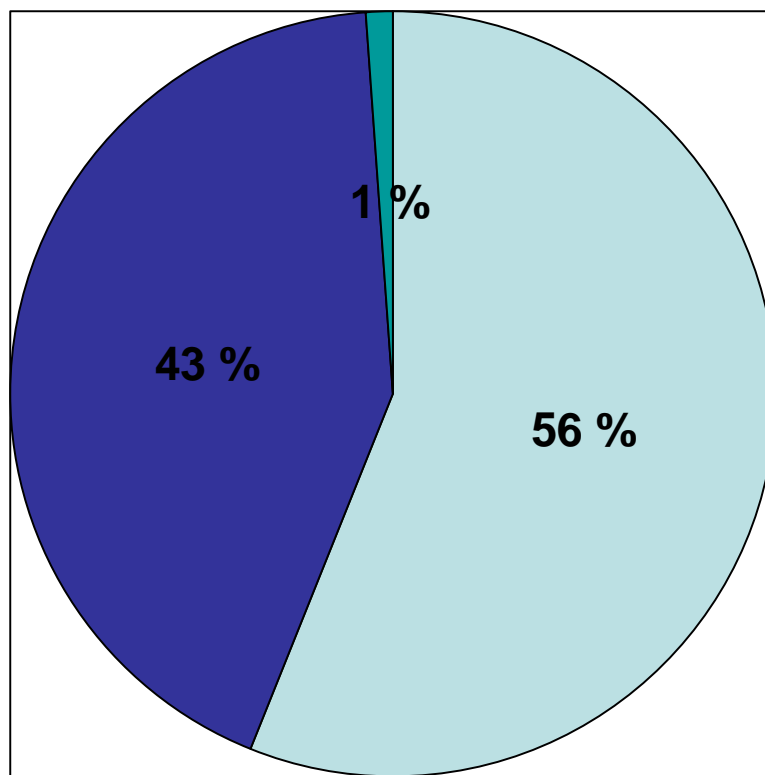

Ammattilaiset.net

Opinnäytetutkimus ajalta

25.1. - 28.4.2006

(ammattillinen oppilaitos)

Vastaajien sukupuolijakauma (n=587)

Vastausmäärät kunnittain (n=587)

Opotunneilla käytetyt apuvälineet (n=587)

Saatko opolta hyödyllistä tietoa (n=587)

Painottaako opo tiettyä koulumuotoa enemmän kuin muita (n=587)

Saatko henkilökohtaista neuvontaa (n=587)

Oppilaiden toivomat apuvälineet ohjaukseen (n=587)

Oletko itsenäisesti hakenut tietoa (n=587)

Itsenäisen tiedonhaun kanavat (n=587)