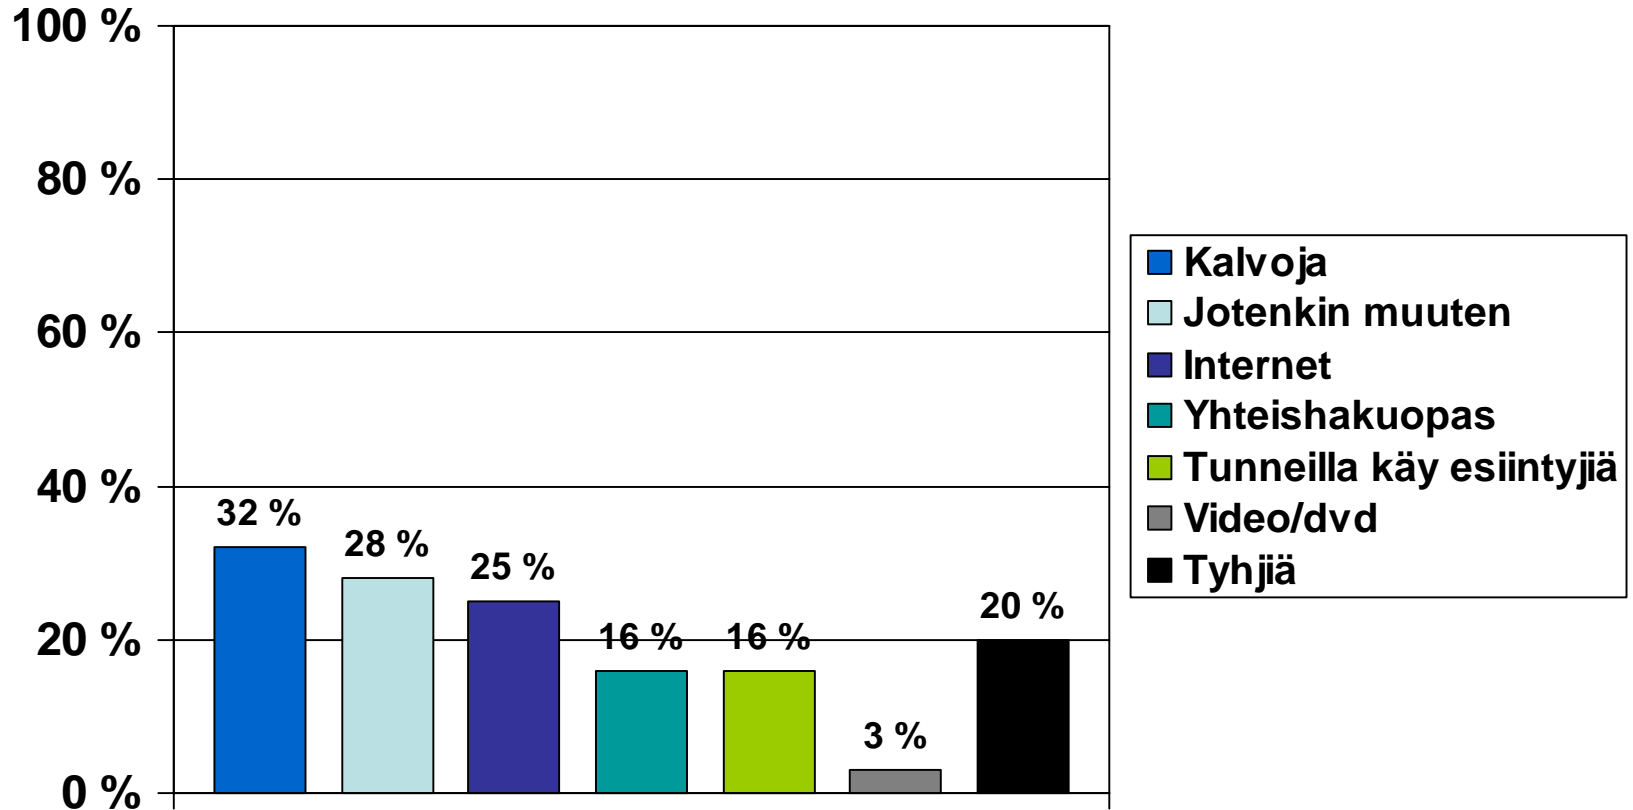

Ammattilaiset.net

Opinnäytetutkimus ajalta

25.1. - 28.4.2006

(ammattillinen oppilaitos)

Vastaajien sukupuolijakauma (n=587)

Vastausmäärät kunnittain (n=587)

Opotunneilla käytetyt apuvälineet (n=587)

Saatko opolta hyödyllistä tietoa (n=587)