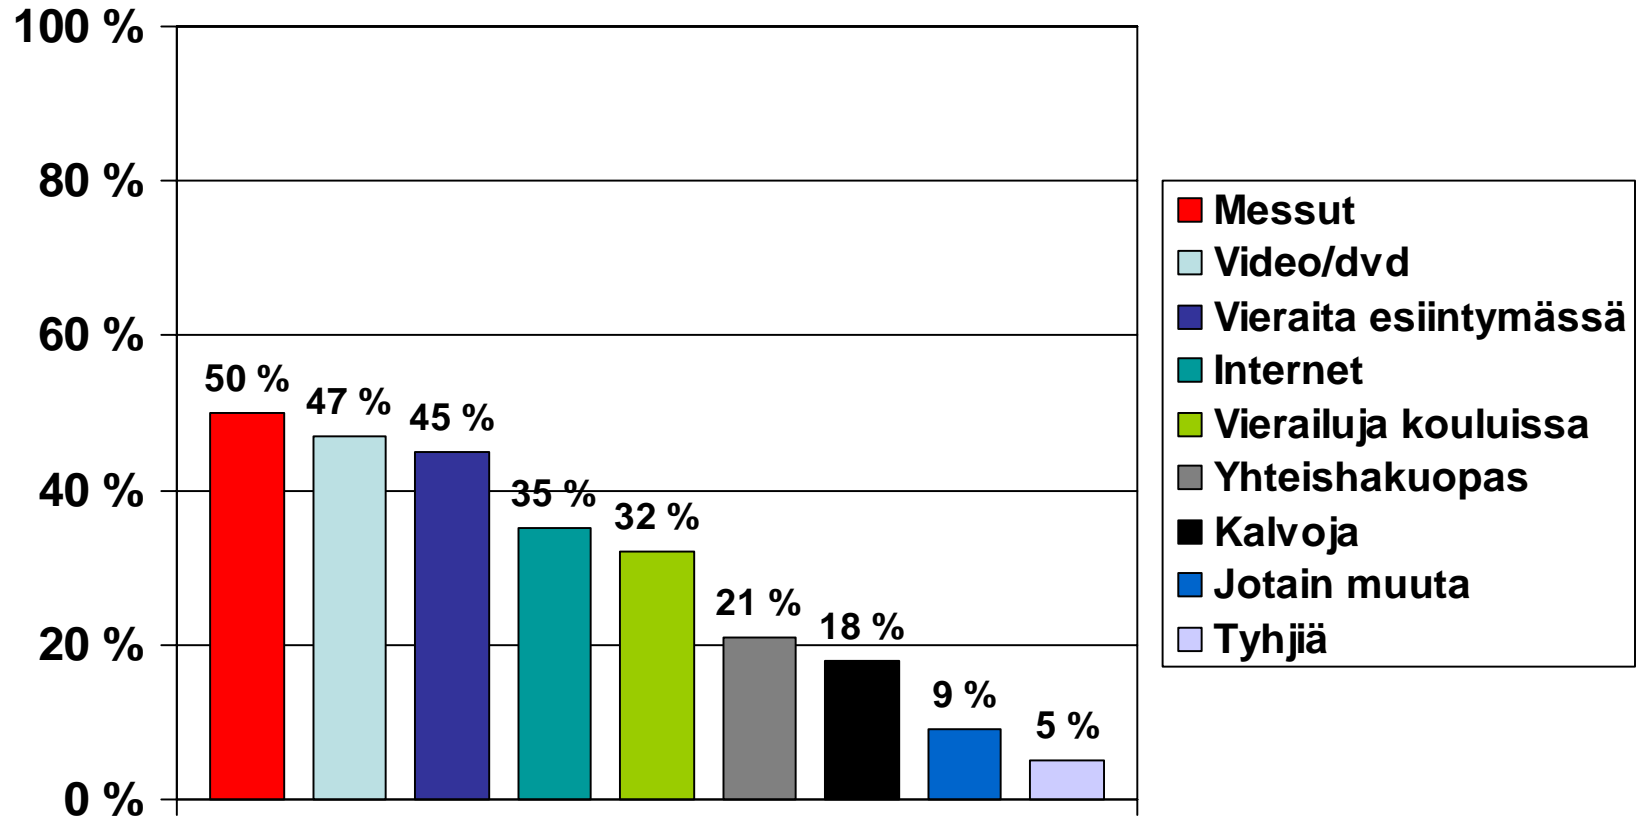

Oppilaiden toivomat apuvälineet ohjaukseen (n=587)