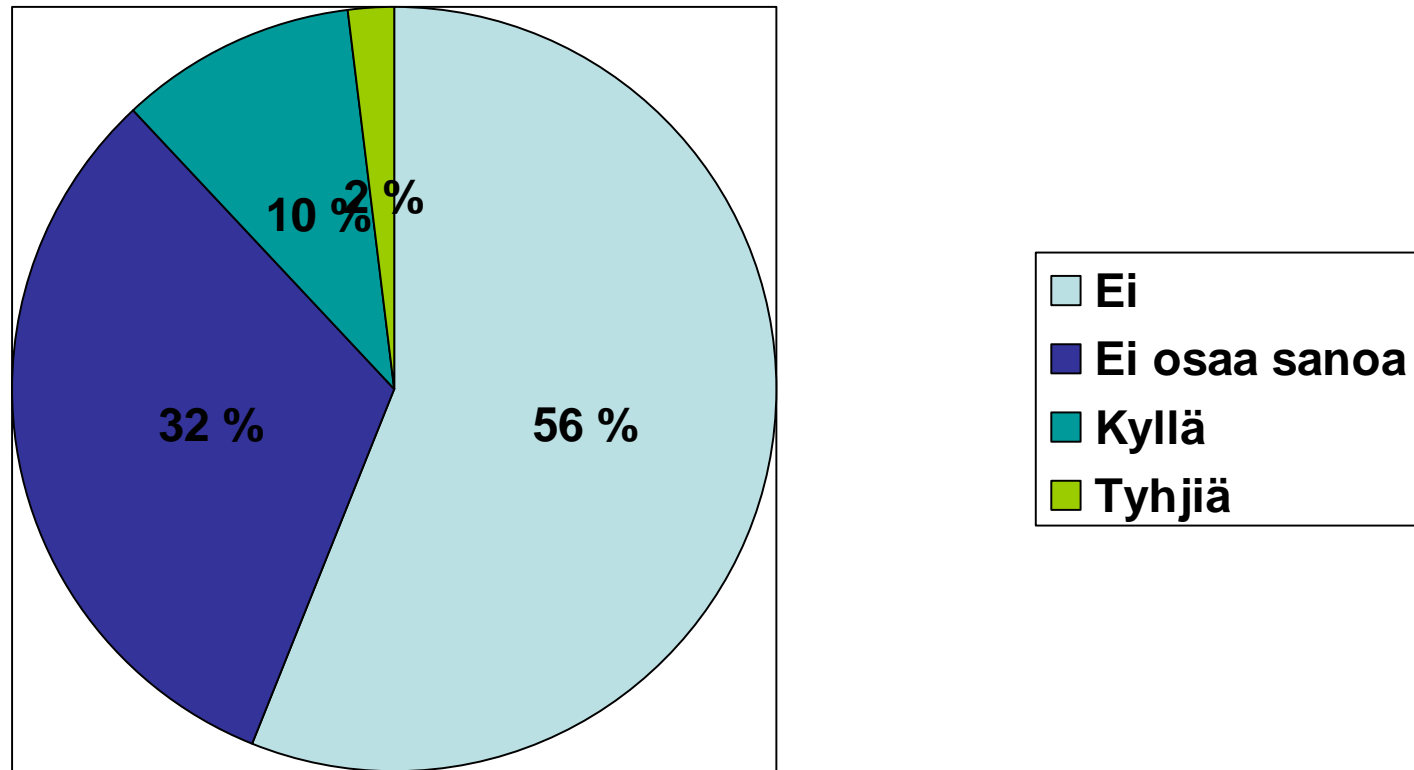

Painottaako opo tiettyä koulumuotoa enemmän kuin muita (n=587)