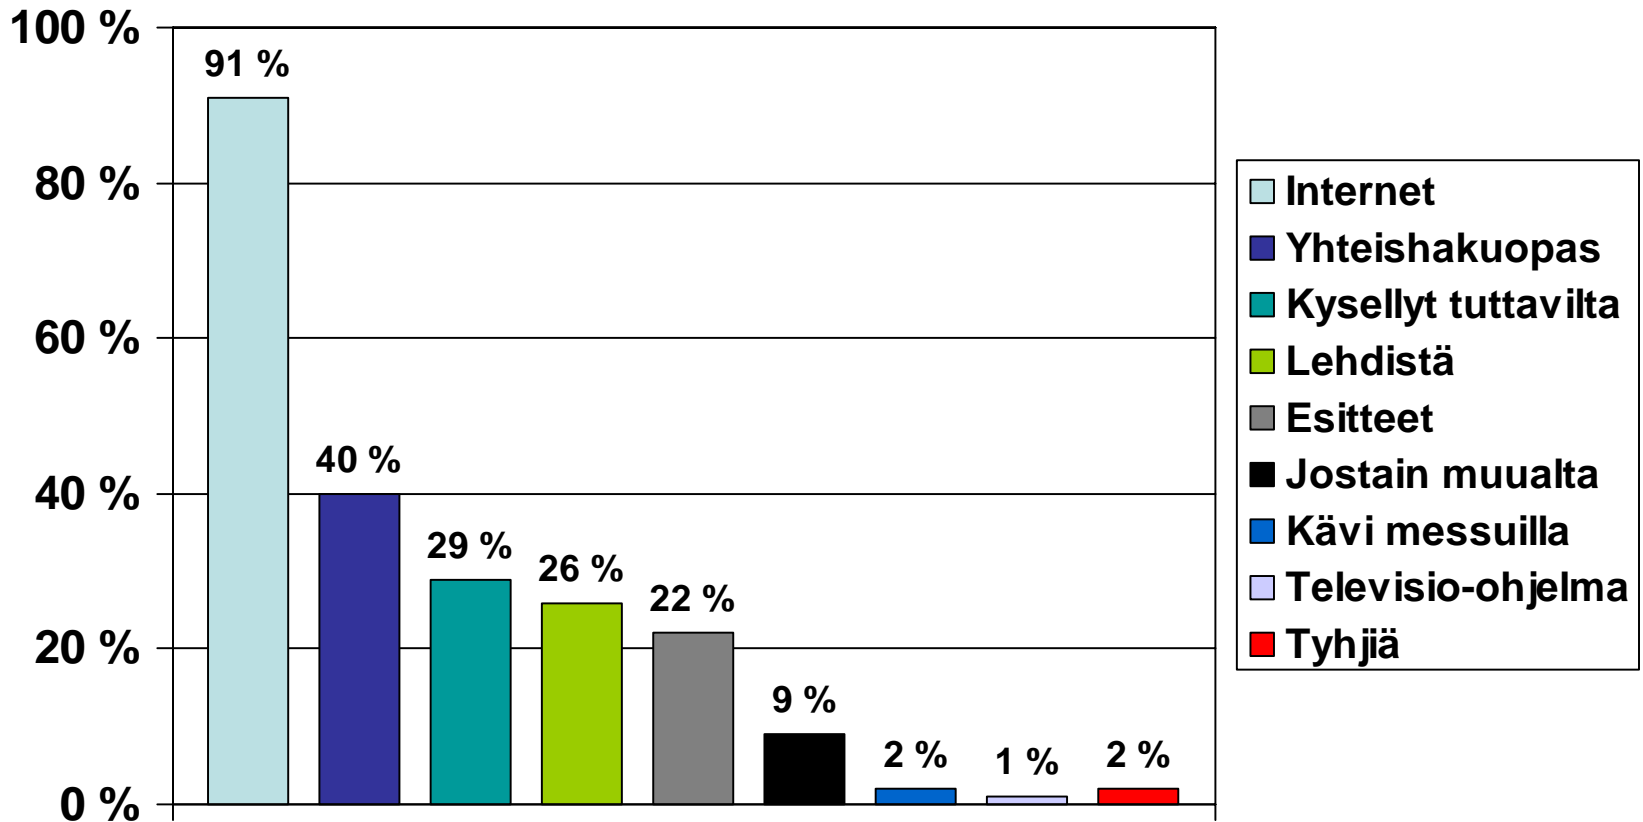

Ammattilaiset.net

Opinnäytetutkimus ajalta

25.1. - 28.4.2006

(ammattillinen oppilaitos)

Vastaajien sukupuolijakauma (n=587)

Vastausmäärät kunnittain (n=587)

Opotunneilla käytetyt apuvälineet (n=587)

Saatko opolta hyödyllistä tietoa (n=587)

Painottaako opo tiettyä koulumuotoa enemmän kuin muita (n=587)

Saatko henkilökohtaista neuvontaa (n=587)

Oppilaiden toivomat apuvälineet ohjaukseen (n=587)

Oletko itsenäisesti hakenut tietoa (n=587)

Itsenäisen tiedonhaun kanavat (n=587)