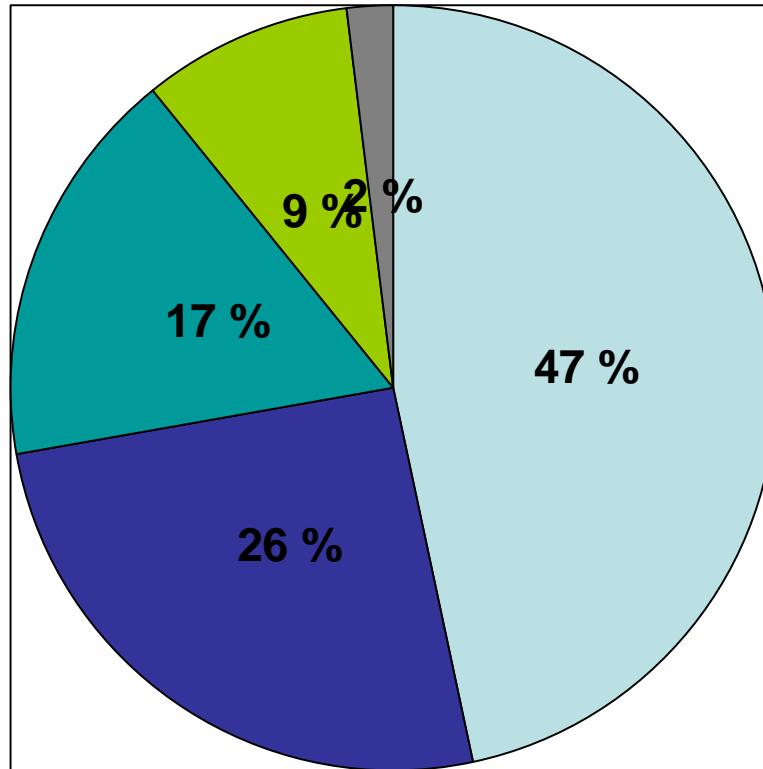

Saatko henkilökohtaista neuvontaa (n=587)