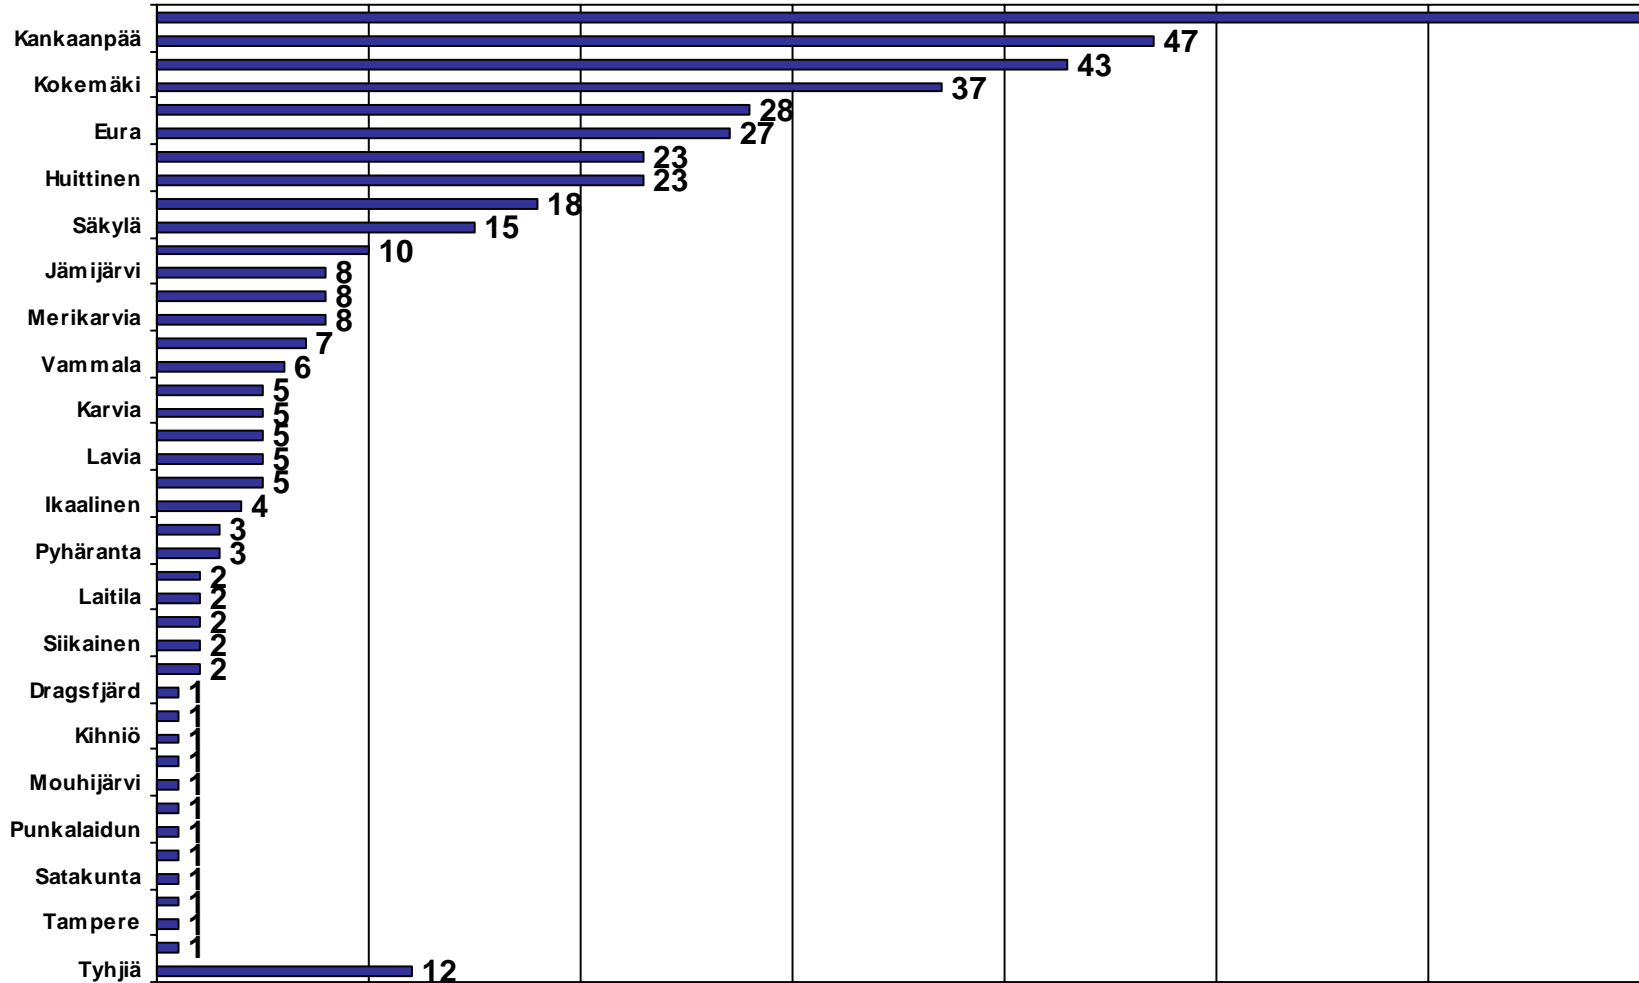

Ammattilaiset.net

Opinnäytetutkimus ajalta

25.1. - 28.4.2006

(ammattillinen oppilaitos)

Vastaajien sukupuolijakauma (n=587)

Vastausmäärät kunnittain (n=587)

Opotunneilla käytetyt apuvälineet (n=587)

Saatko opolta hyödyllistä tietoa (n=587)