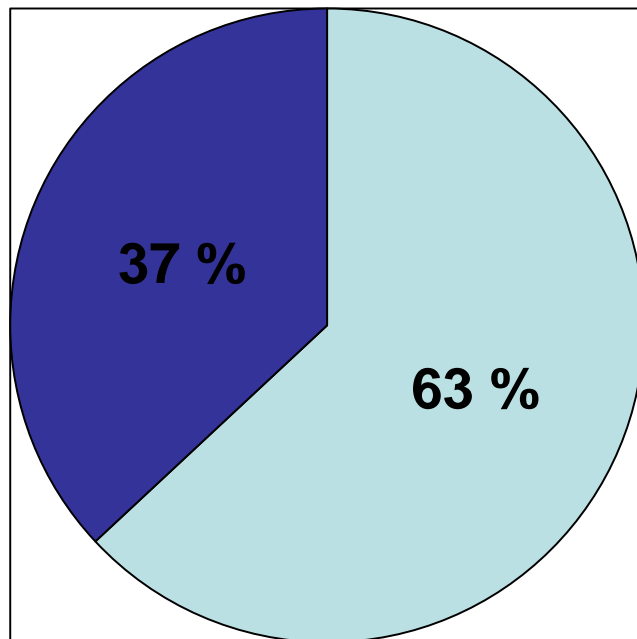

Ammattilaiset.net

Opinnäytetutkimus ajalta

25.1. - 28.4.2006

(ammattillinen oppilaitos)

Vastaajien sukupuolijakauma (n=587)

Vastausmäärät kunnittain (n=587)

Opotunneilla käytetyt apuvälineet (n=587)

Saatko opolta hyödyllistä tietoa (n=587)