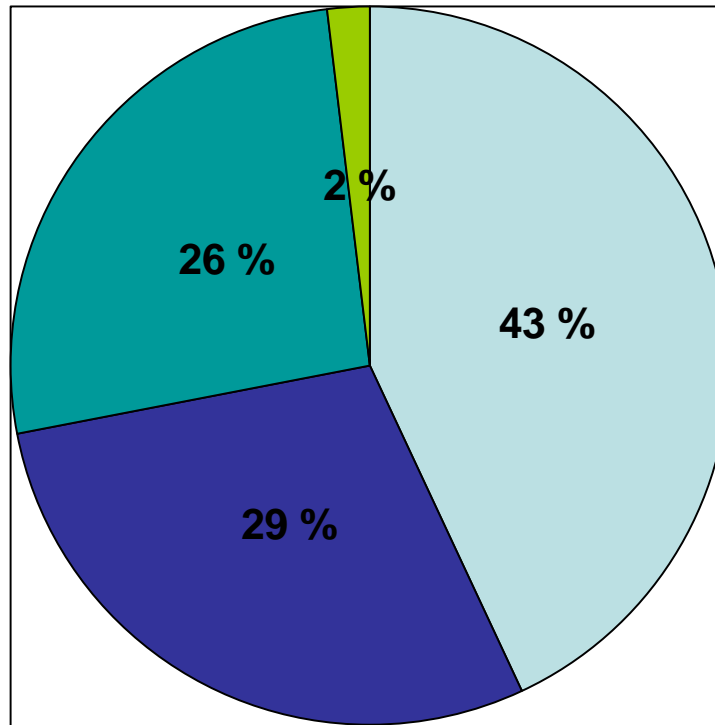

Ammattilaiset.net

Opinnäytetutkimus ajalta

25.1. - 28.4.2006

(ammattillinen oppilaitos)

Vastaajien sukupuolijakauma (n=587)

Vastausmäärät kunnittain (n=587)

Opotunneilla käytetyt apuvälineet (n=587)

Saatko opolta hyödyllistä tietoa (n=587)