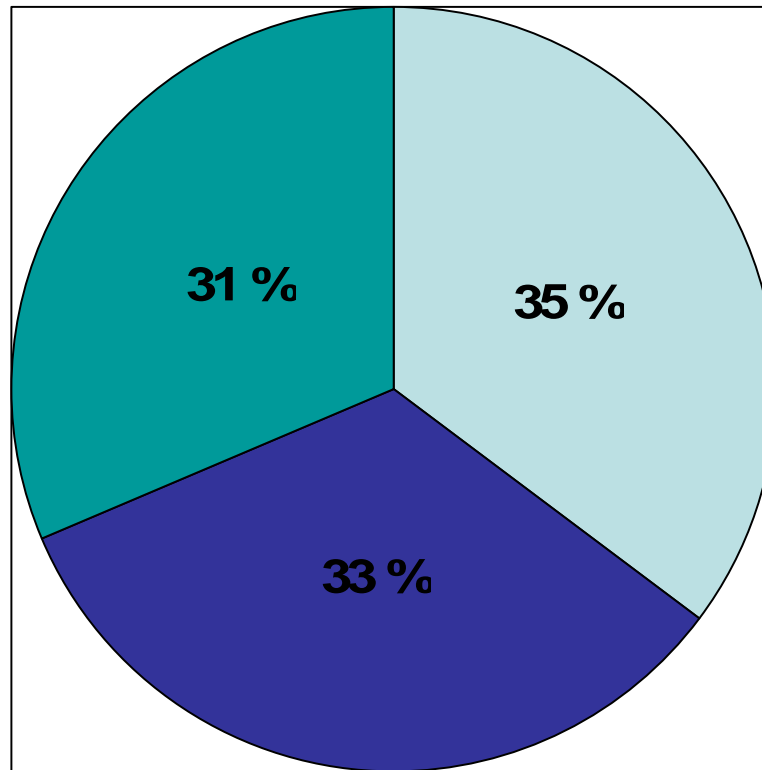

Ammattilaiset.net

Opinnäytetutkimus ajalta
8.12.2005-31.1.2006 (lukio)

Vastaajien sukupuolijakauma (n=244)

Vastausmäärät kunnittain (n=244)

Opotunneilla käytetyt apuvälineet (n=244)

Saatko opolta hyödyllistä tietoa (n=244)

Painottaako opo tiettyä koulumuotoa enemmän kuin muita (n=244)

Saatko henkilökohtaista neuvontaa (n=244)

- Riittävästi
- Liian vähän
- En lainkaan
- En osaa sanoa

Oppilaiden toivomat apuvälineet ohjaukseen (n=244)