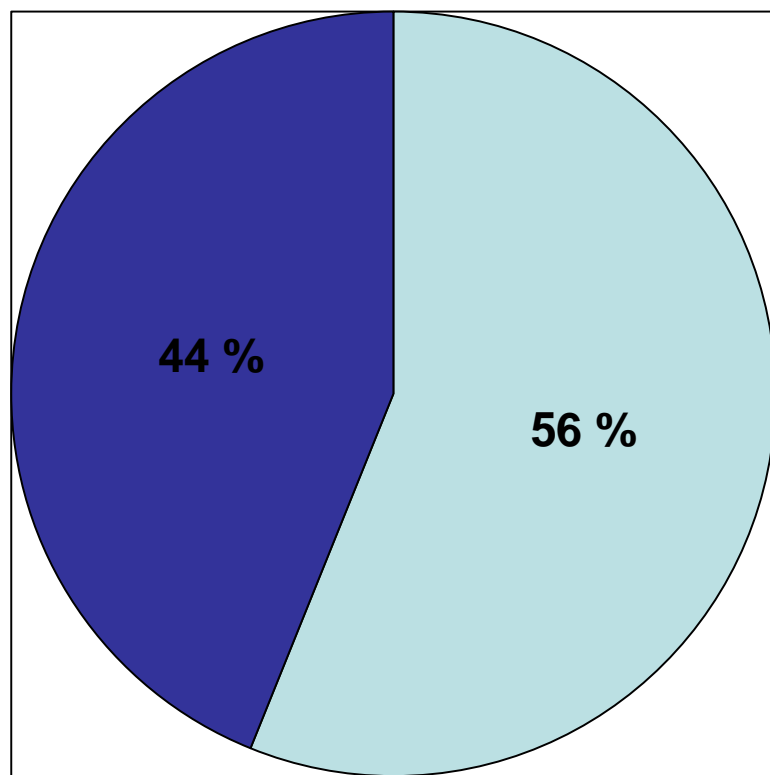

Ammattilaiset.net

Opinnäytetutkimus ajalta
8.12.2005-31.1.2006 (lukio)

Vastaajien sukupuolijakauma (n=244)

Vastausmäärät kunnittain (n=244)

Opotunneilla käytetyt apuvälineet (n=244)

Saatko opolta hyödyllistä tietoa (n=244)

Painottaako opo tiettyä koulumuotoa enemmän kuin muita (n=244)

Saatko henkilökohtaista neuvontaa (n=244)

- Riittävästi
- Liian vähän
- En lainkaan
- En osaa sanoa

Oppilaiden toivomat apuvälineet ohjaukseen (n=244)

Oletko hakenut itsenäisesti tietoa (n=244)

Itsenäisen tiedonhaun kanavat (n=218)

Oletko tehnyt jatkopäätöksen jo (n=244)

Mihin aiot jatkaa lukion jälkeen (n=136)

Mikä vaikuttaa jatkon valintaan (n=244)

Mistä asioista haluaisit lisätietoja (n=244)