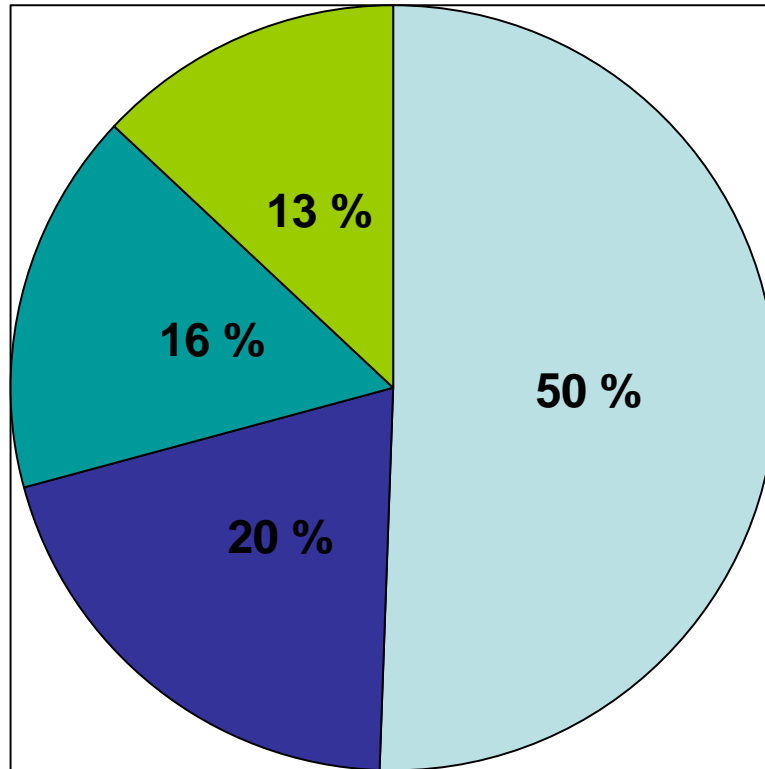

Ammattilaiset.net

Opinnäytetutkimus ajalta
8.12.2005-31.1.2006 (lukio)

Vastaajien sukupuolijakauma (n=244)

Vastausmäärät kunnittain (n=244)

Opotunneilla käytetyt apuvälineet (n=244)

Saatko opolta hyödyllistä tietoa (n=244)

Painottaako opo tiettyä koulumuotoa enemmän kuin muita (n=244)

Saatko henkilökohtaista neuvontaa (n=244)

- Riittävästi
- Liian vähän
- En lainkaan
- En osaa sanoa

Oppilaiden toivomat apuvälineet ohjaukseen (n=244)