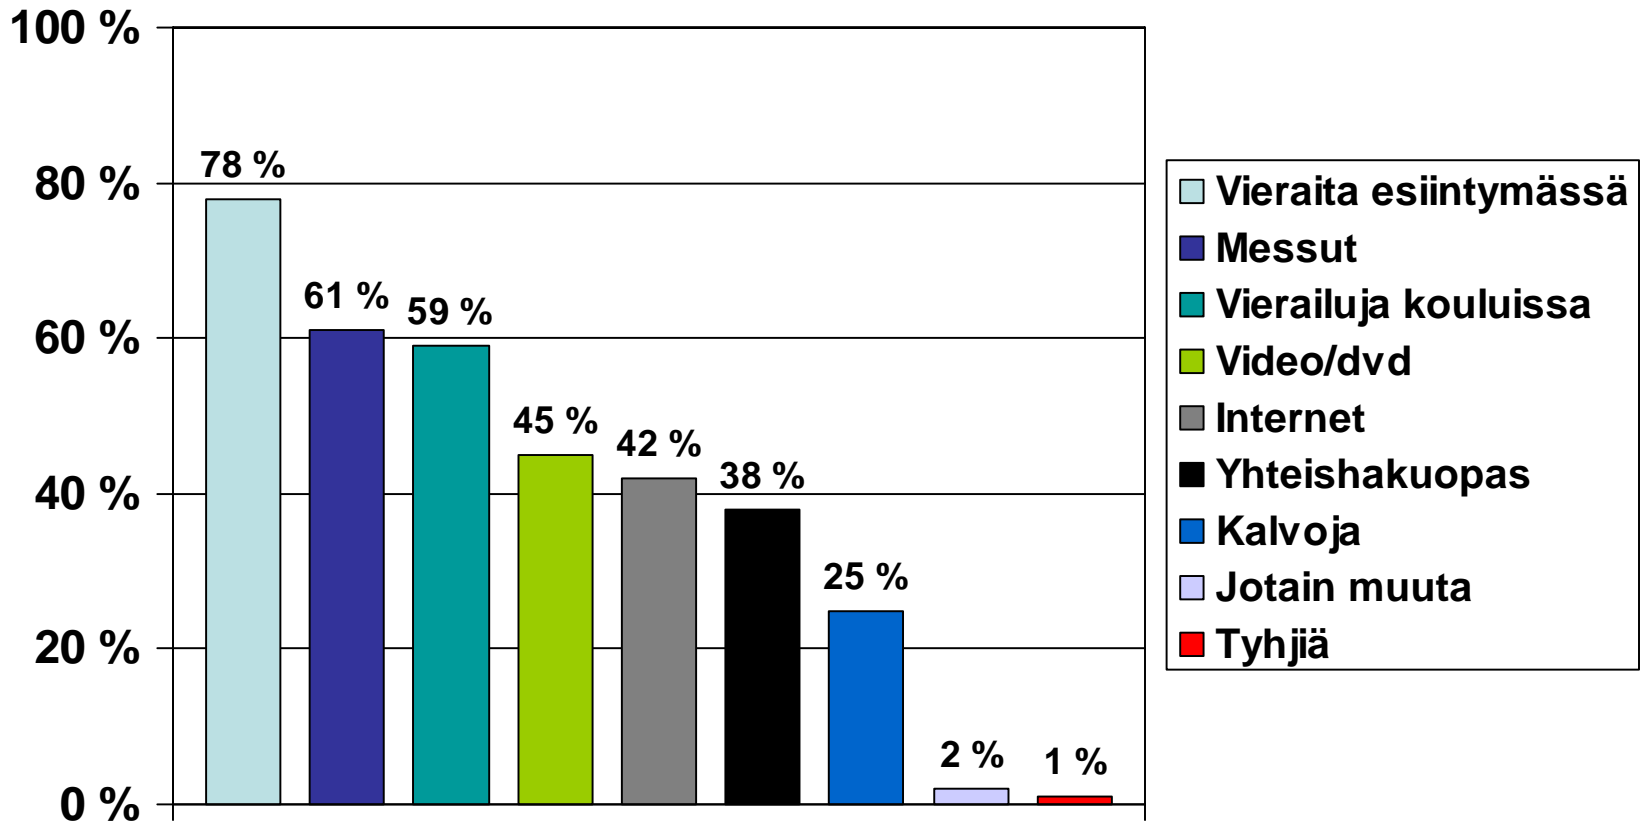

Ammattilaiset.net

Opinnäytetutkimus ajalta
8.12.2005-31.1.2006 (lukio)

Vastaajien sukupuolijakauma (n=244)

Vastausmäärät kunnittain (n=244)

Opotunneilla käytetyt apuvälineet (n=244)

Saatko opolta hyödyllistä tietoa (n=244)

Painottaako opo tiettyä koulumuotoa enemmän kuin muita (n=244)

Saatko henkilökohtaista neuvontaa (n=244)

- Riittävästi
- Liian vähän
- En lainkaan
- En osaa sanoa

Oppilaiden toivomat apuvälineet ohjaukseen (n=244)

Oletko hakenut itsenäisesti tietoa (n=244)

Itsenäisen tiedonhaun kanavat (n=218)

Oletko tehnyt jatkopäätöksen jo (n=244)

Mihin aiot jatkaa lukion jälkeen (n=136)

Mikä vaikuttaa jatkon valintaan (n=244)

Mistä asioista haluaisit lisätietoja (n=244)