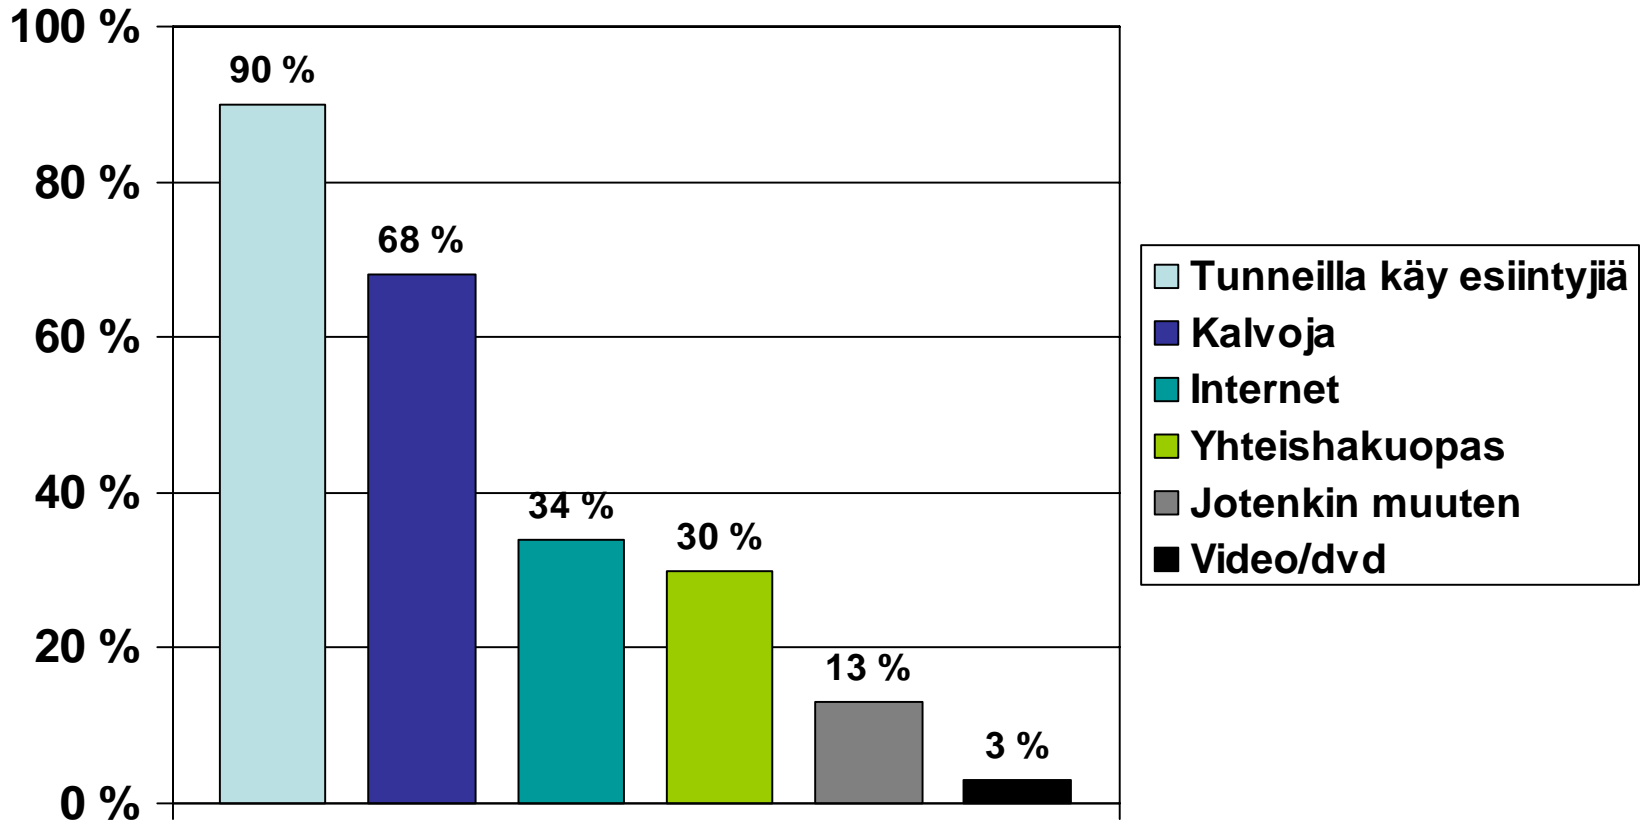

Ammattilaiset.net

Opinnäytetutkimus ajalta
8.12.2005-31.1.2006 (lukio)

Vastaajien sukupuolijakauma (n=244)

Vastausmäärät kunnittain (n=244)

Opotunneilla käytetyt apuvälineet (n=244)

Saatko opolta hyödyllistä tietoa (n=244)

Painottaako opo tiettyä koulumuotoa enemmän kuin muita (n=244)

Saatko henkilökohtaista neuvontaa (n=244)

- Riittävästi
- Liian vähän
- En lainkaan
- En osaa sanoa

Oppilaiden toivomat apuvälineet ohjaukseen (n=244)