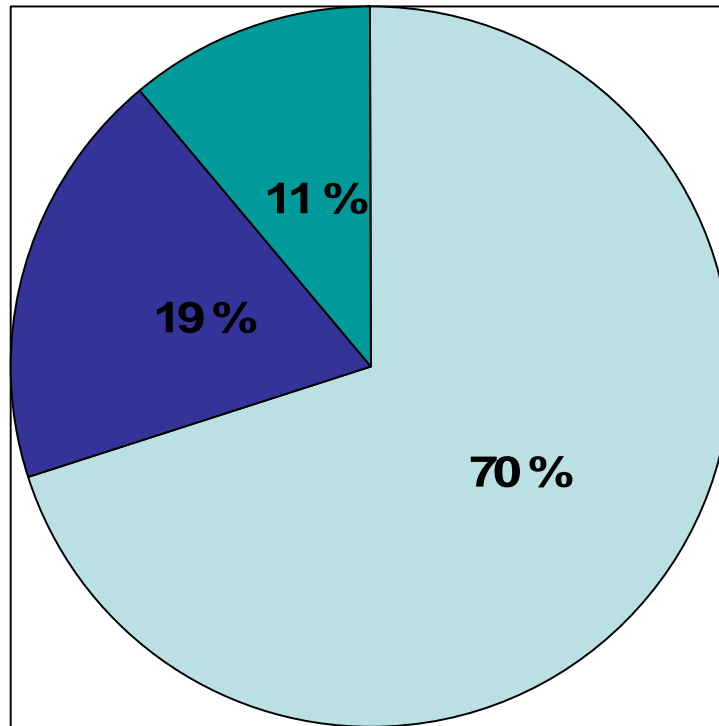

Ammattilaiset.net

Opinnäytetutkimus ajalta
8.12.2005-31.1.2006 (lukio)

Vastaajien sukupuolijakauma (n=244)

Vastausmäärät kunnittain (n=244)

Opotunneilla käytetyt apuvälineet (n=244)

Saatko opolta hyödyllistä tietoa (n=244)

Painottaako opo tiettyä koulumuotoa enemmän kuin muita (n=244)

Saatko henkilökohtaista neuvontaa (n=244)

- Riittävästi
- Liian vähän
- En lainkaan
- En osaa sanoa

Oppilaiden toivomat apuvälineet ohjaukseen (n=244)