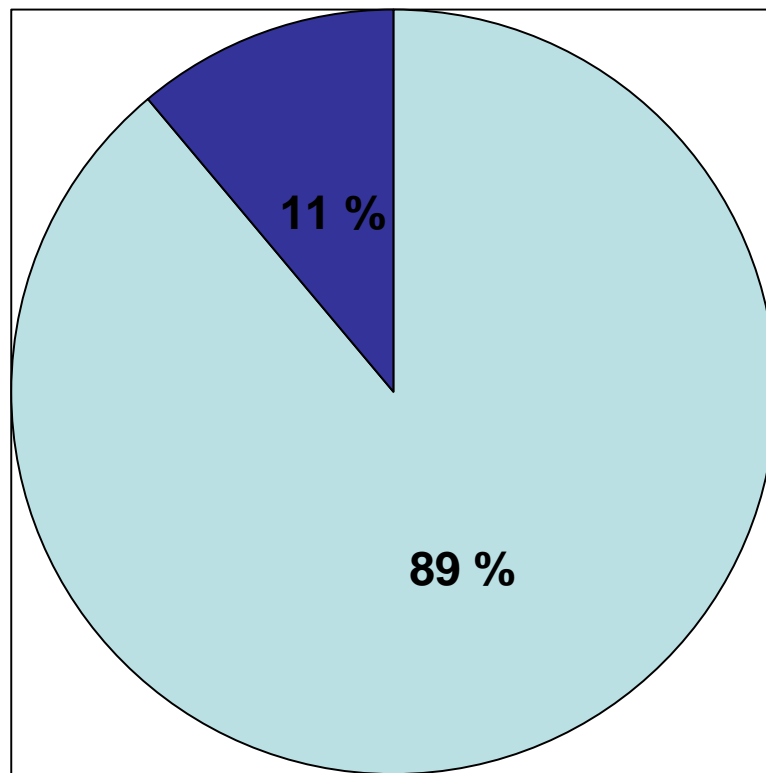

Ammattilaiset.net

Opinnäytetutkimus ajalta
8.12.2005-31.1.2006 (lukio)

Vastaajien sukupuolijakauma (n=244)

Vastausmäärät kunnittain (n=244)

Opotunneilla käytetyt apuvälineet (n=244)

Saatko opolta hyödyllistä tietoa (n=244)

Painottaako opo tiettyä koulumuotoa enemmän kuin muita (n=244)

Saatko henkilökohtaista neuvontaa (n=244)

- Riittävästi
- Liian vähän
- En lainkaan
- En osaa sanoa

Oppilaiden toivomat apuvälineet ohjaukseen (n=244)

Oletko hakenut itsenäisesti tietoa (n=244)

Itsenäisen tiedonhaun kanavat (n=218)

Oletko tehnyt jatkopäätöksen jo (n=244)

Mihin aiot jatkaa lukion jälkeen (n=136)

Mikä vaikuttaa jatkon valintaan (n=244)

Mistä asioista haluaisit lisätietoja (n=244)