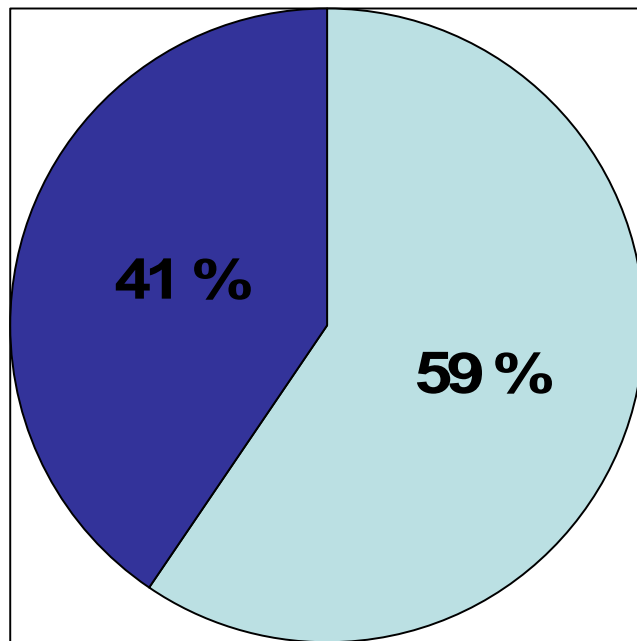

Ammattilaiset.net

Opinnäytetutkimus ajalta
8.12.2005-31.1.2006 (lukio)

Vastaajien sukupuolijakauma (n=244)

Vastausmäärät kunnittain (n=244)

Opotunneilla käytetyt apuvälineet (n=244)

Saatko opolta hyödyllistä tietoa (n=244)

Painottaako opo tiettyä koulumuotoa enemmän kuin muita (n=244)

Saatko henkilökohtaista neuvontaa (n=244)

- Riittävästi
- Liian vähän
- En lainkaan
- En osaa sanoa

Oppilaiden toivomat apuvälineet ohjaukseen (n=244)