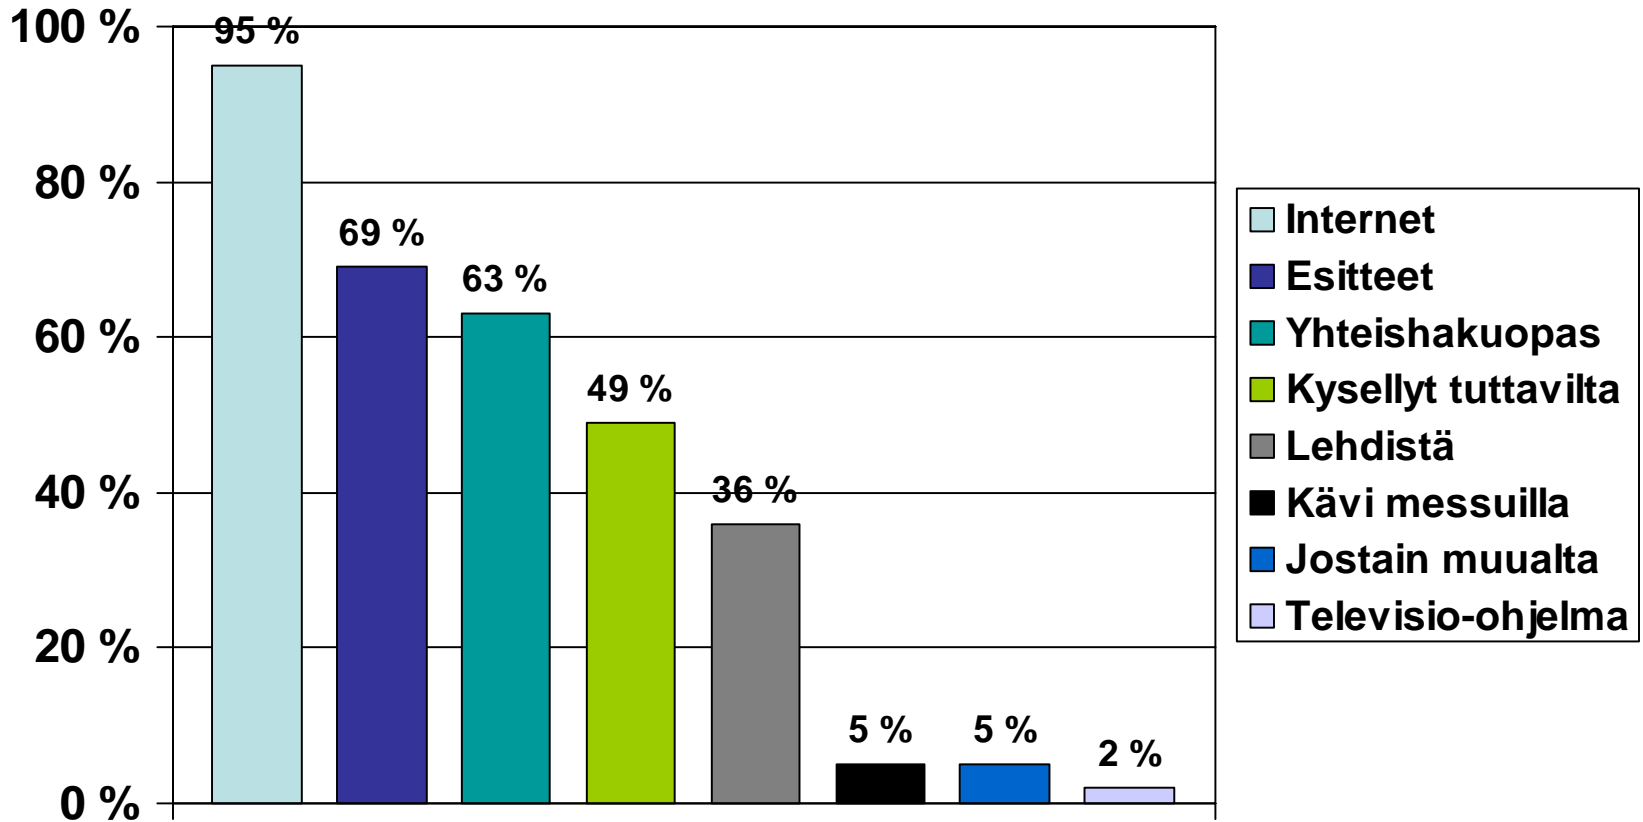

Ammattilaiset.net

Opinnäytetutkimus ajalta
8.12.2005-31.1.2006 (lukio)

Vastaajien sukupuolijakauma (n=244)

Vastausmäärät kunnittain (n=244)

Opotunneilla käytetyt apuvälineet (n=244)

Saatko opolta hyödyllistä tietoa (n=244)

Painottaako opo tiettyä koulumuotoa enemmän kuin muita (n=244)

Saatko henkilökohtaista neuvontaa (n=244)

- Riittävästi
- Liian vähän
- En lainkaan
- En osaa sanoa

Oppilaiden toivomat apuvälineet ohjaukseen (n=244)

Oletko hakenut itsenäisesti tietoa (n=244)

Itsenäisen tiedonhaun kanavat (n=218)

Oletko tehnyt jatkopäätöksen jo (n=244)

Mihin aiot jatkaa lukion jälkeen (n=136)

Mikä vaikuttaa jatkon valintaan (n=244)

Mistä asioista haluaisit lisätietoja (n=244)