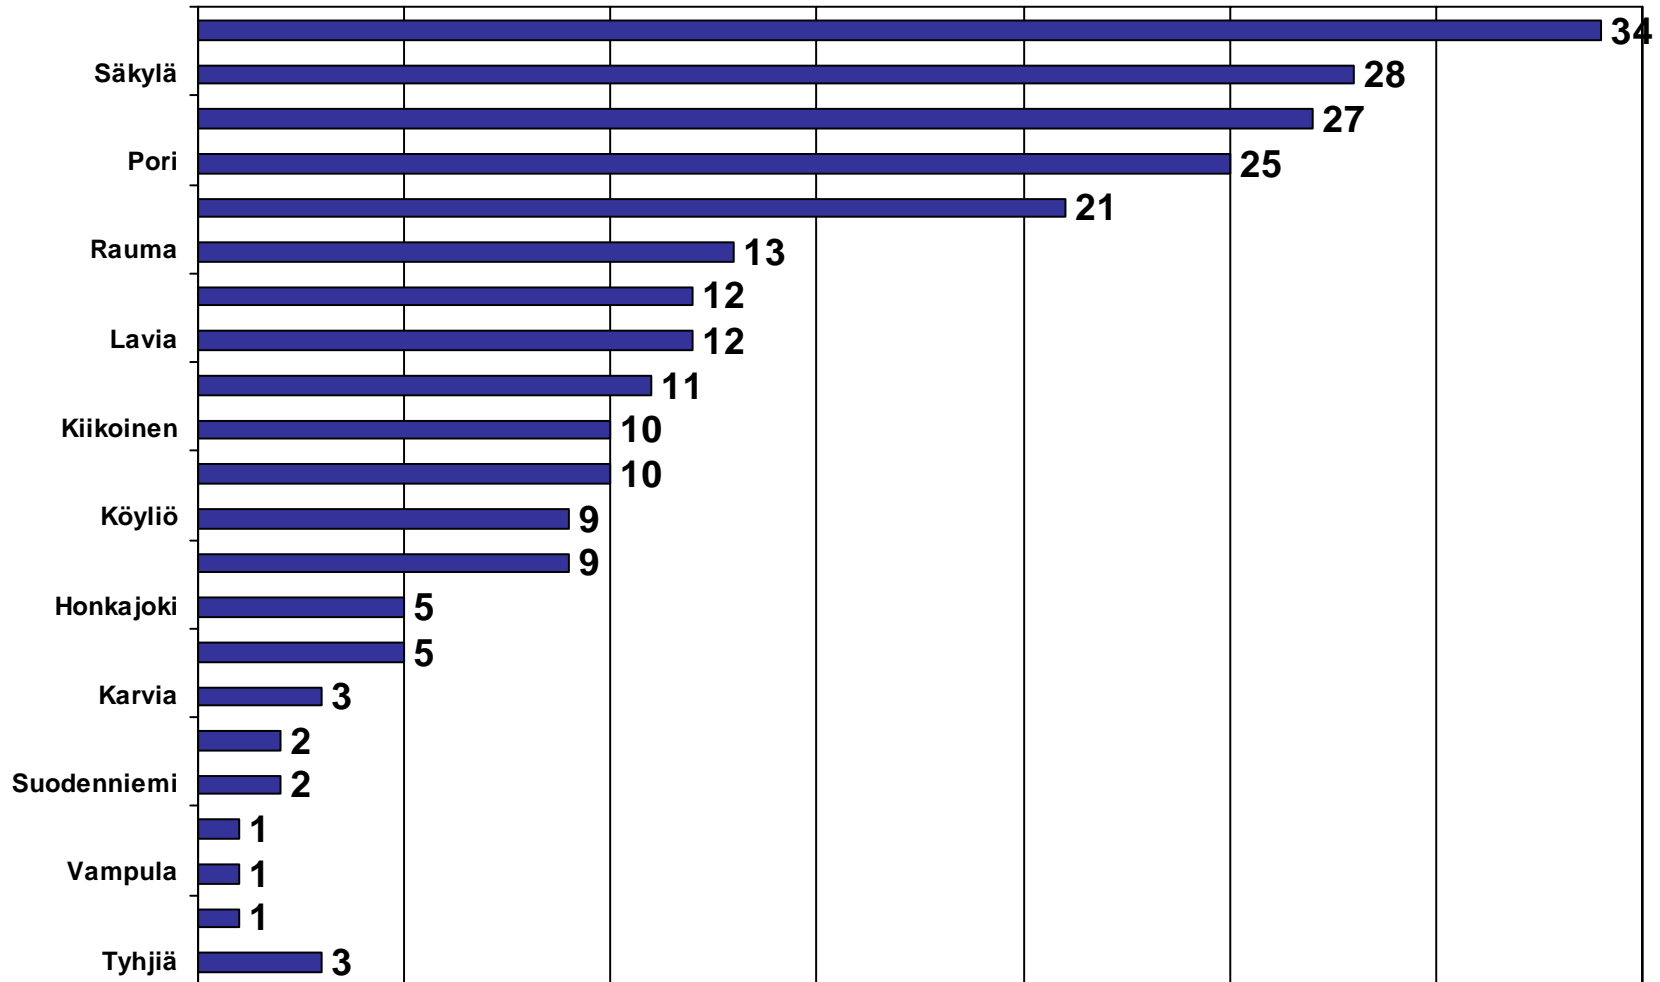

Ammattilaiset.net

Opinnäytetutkimus ajalta
8.12.2005-31.1.2006 (lukio)

Vastaajien sukupuolijakauma (n=244)

Vastausmäärät kunnittain (n=244)

Opotunneilla käytetyt apuvälineet (n=244)

Saatko opolta hyödyllistä tietoa (n=244)