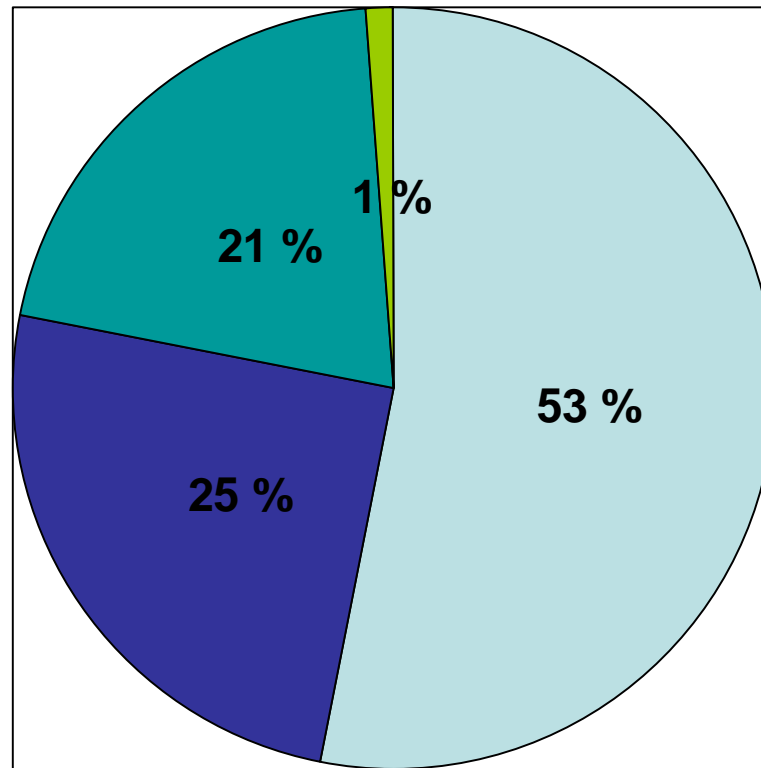

Ammattilaiset.net

Opinnäytetutkimus ajalta
8.12.2005-31.1.2006

Vastaajien sukupuolijakauma (n=1331)

Mitä koulua käyt nyt (n=1331)

Vastausmäärät kunnittain (n=1331)

Opotunneilla käytetyt apuvälineet (n=1331)

Saatko opolta hyödyllistä tietoa (n=1331)

Painottaako opo tiettyä koulumuotoa enemmän kuin muita (n=1331)

Saatko henkilökohtaista neuvontaa (n=1331)

Oppilaiden toivomat apuvälineet ohjaukseen (n=1331)

Oletko hakenut itsenäisesti tietoa (n=1331)