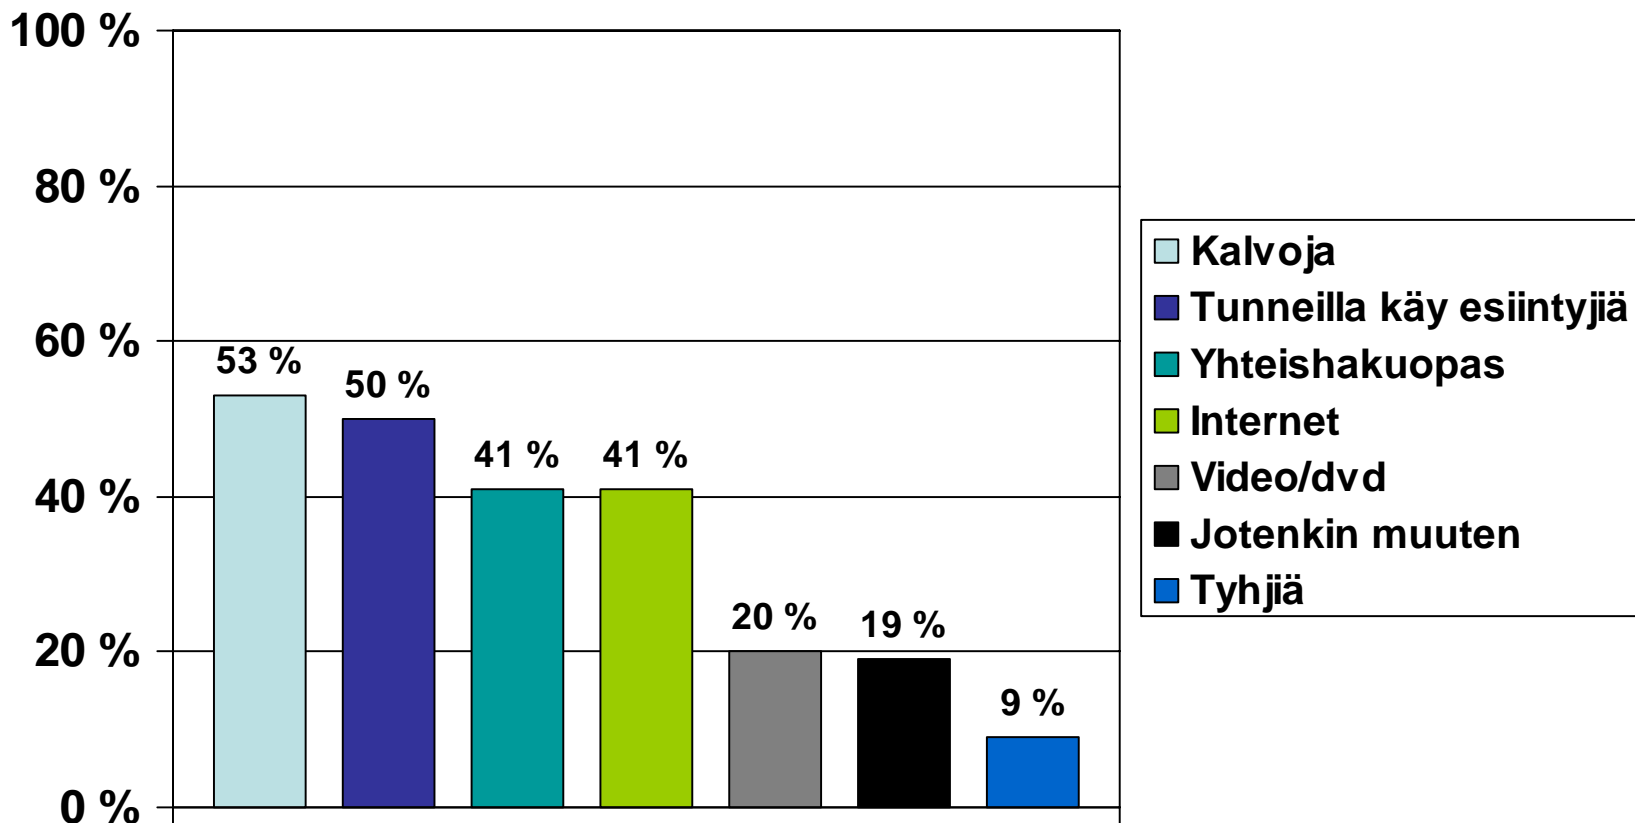

Ammattilaiset.net

Opinnäytetutkimus ajalta
8.12.2005-31.1.2006

Vastaajien sukupuolijakauma (n=1331)

Mitä koulua käyt nyt (n=1331)

Vastausmäärät kunnittain (n=1331)

Opotunneilla käytetyt apuvälineet (n=1331)