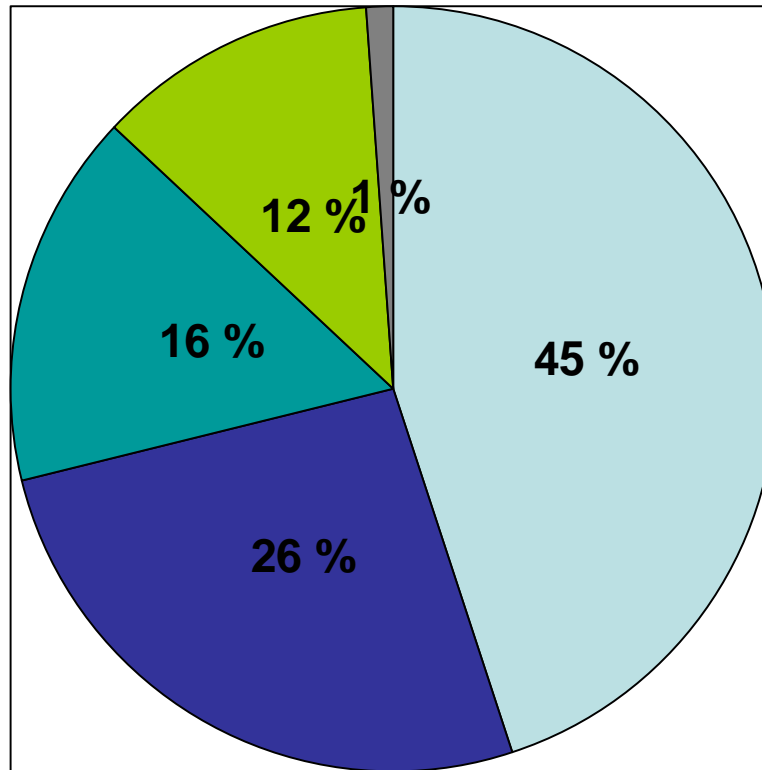

Ammattilaiset.net

Opinnäytetutkimus ajalta
8.12.2005-31.1.2006

Vastaajien sukupuolijakauma (n=1331)

Mitä koulua käyt nyt (n=1331)

Vastausmäärät kunnittain (n=1331)

Opotunneilla käytetyt apuvälineet (n=1331)

Saatko opolta hyödyllistä tietoa (n=1331)

Painottaako opo tiettyä koulumuotoa enemmän kuin muita (n=1331)

Saatko henkilökohtaista neuvontaa (n=1331)

Oppilaiden toivomat apuvälineet ohjaukseen (n=1331)

Oletko hakenut itsenäisesti tietoa (n=1331)