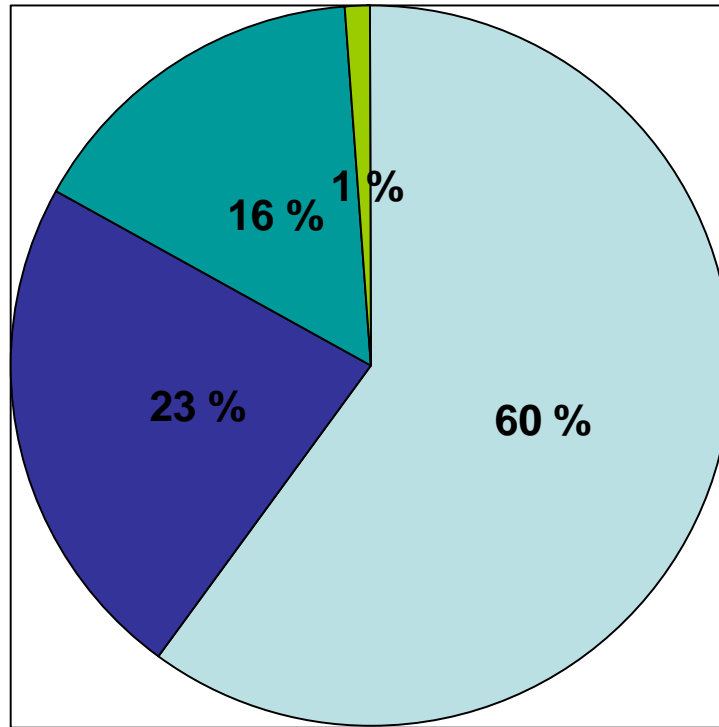

Ammattilaiset.net

Opinnäytetutkimus ajalta
8.12.2005-31.1.2006

Vastaajien sukupuolijakauma (n=1331)

Mitä koulua käyt nyt (n=1331)

Vastausmäärät kunnittain (n=1331)

Opotunneilla käytetyt apuvälineet (n=1331)

Saatko opolta hyödyllistä tietoa (n=1331)

Painottaako opo tiettyä koulumuotoa enemmän kuin muita (n=1331)

Saatko henkilökohtaista neuvontaa (n=1331)

Oppilaiden toivomat apuvälineet ohjaukseen (n=1331)

Oletko hakenut itsenäisesti tietoa (n=1331)