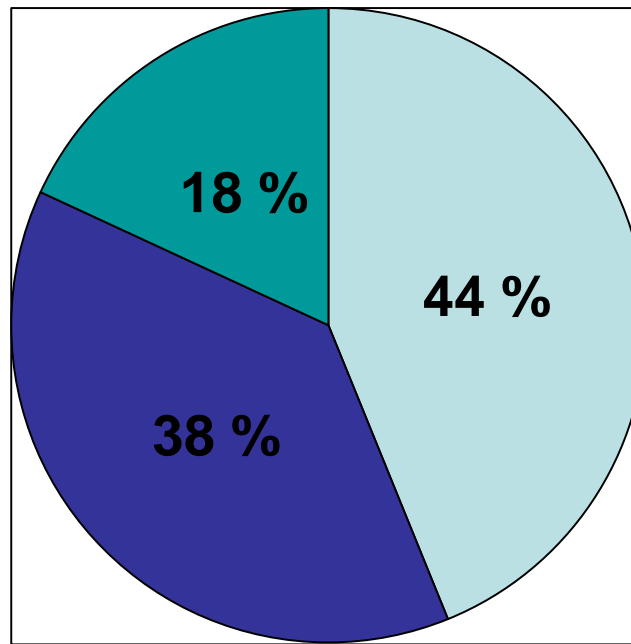

Ammattilaiset.net

Opinnäytetutkimus ajalta
8.12.2005-31.1.2006

Vastaajien sukupuolijakauma (n=1331)

Mitä koulua käyt nyt (n=1331)

Vastausmäärät kunnittain (n=1331)

Opotunneilla käytetyt apuvälineet (n=1331)

Saatko opolta hyödyllistä tietoa (n=1331)

Painottaako opo tiettyä koulumuotoa enemmän kuin muita (n=1331)

Saatko henkilökohtaista neuvontaa (n=1331)

Oppilaiden toivomat apuvälineet ohjaukseen (n=1331)

Oletko hakenut itsenäisesti tietoa (n=1331)