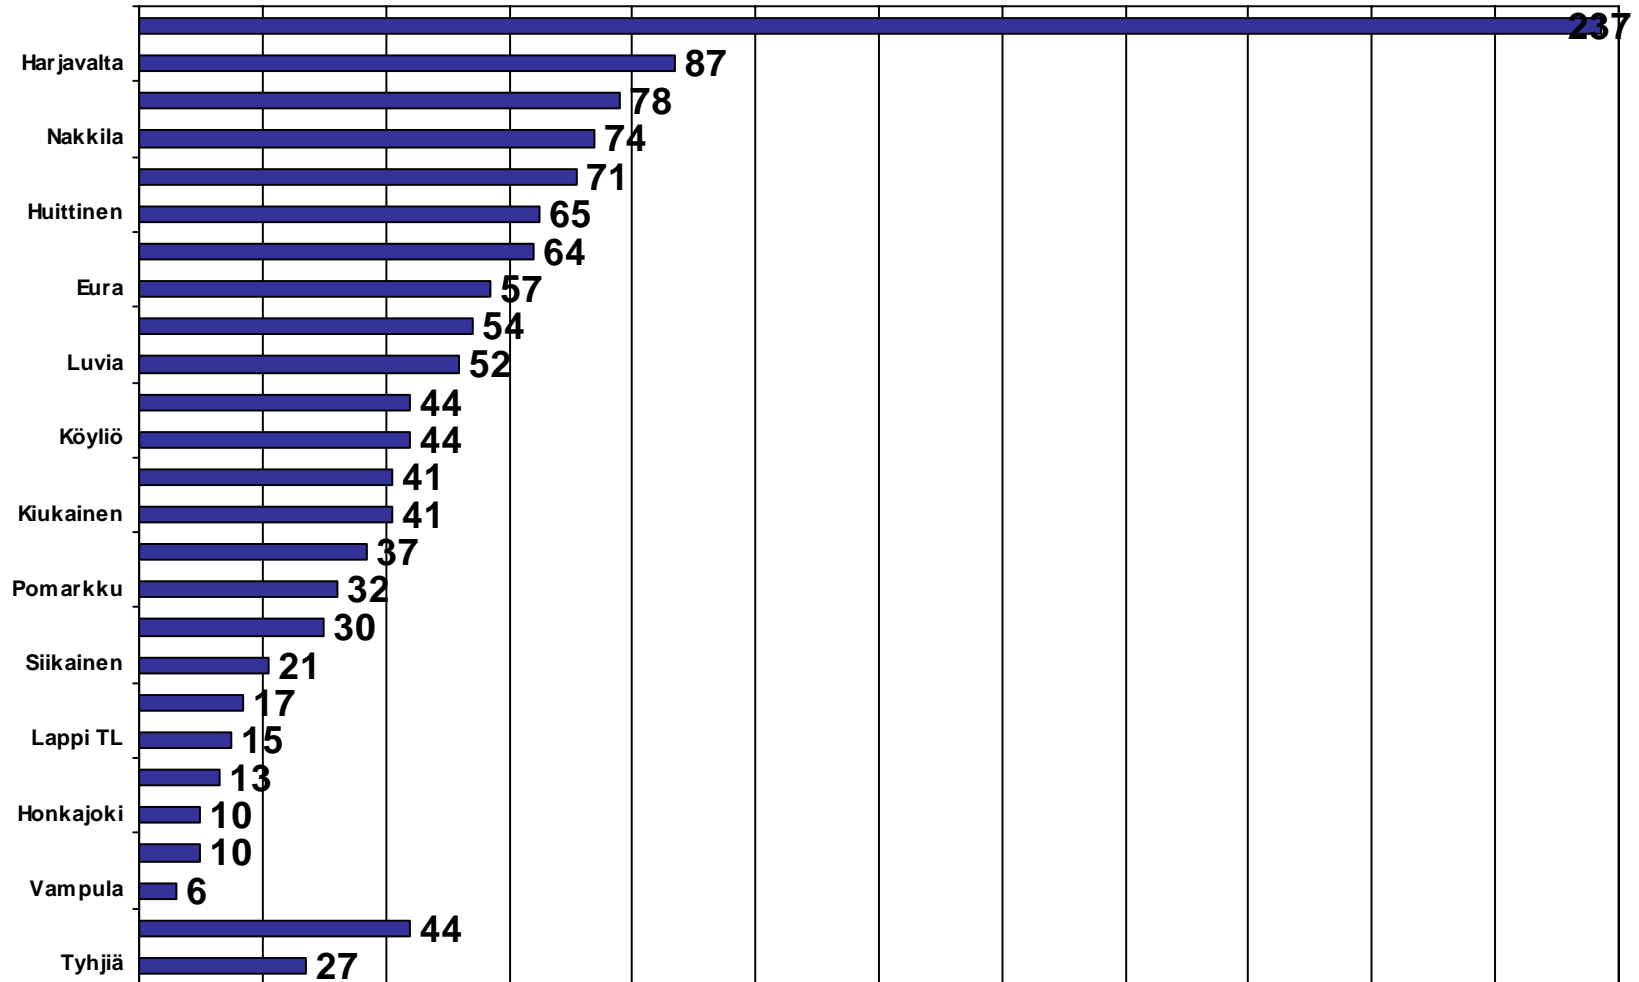

Ammattilaiset.net

Opinnäytetutkimus ajalta
8.12.2005-31.1.2006

Vastaajien sukupuolijakauma (n=1331)

Mitä koulua käyt nyt (n=1331)

Vastausmäärät kunnittain (n=1331)

Opotunneilla käytetyt apuvälineet (n=1331)