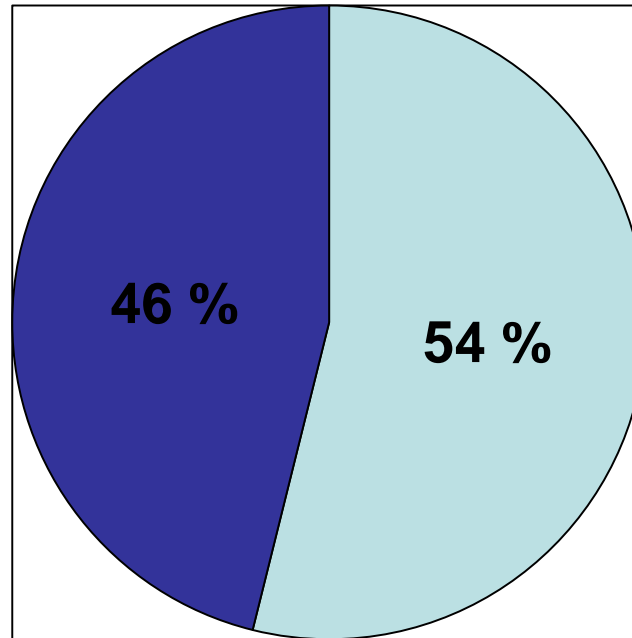

Ammattilaiset.net

Opinnäytetutkimus ajalta
8.12.2005-31.1.2006

Vastaajien sukupuolijakauma (n=1331)

Mitä koulua käyt nyt (n=1331)

Vastausmäärät kunnittain (n=1331)

Opotunneilla käytetyt apuvälineet (n=1331)

Saatko opolta hyödyllistä tietoa (n=1331)

Painottaako opo tiettyä koulumuotoa enemmän kuin muita (n=1331)

Saatko henkilökohtaista neuvontaa (n=1331)

Oppilaiden toivomat apuvälineet ohjaukseen (n=1331)

Oletko hakenut itsenäisesti tietoa (n=1331)